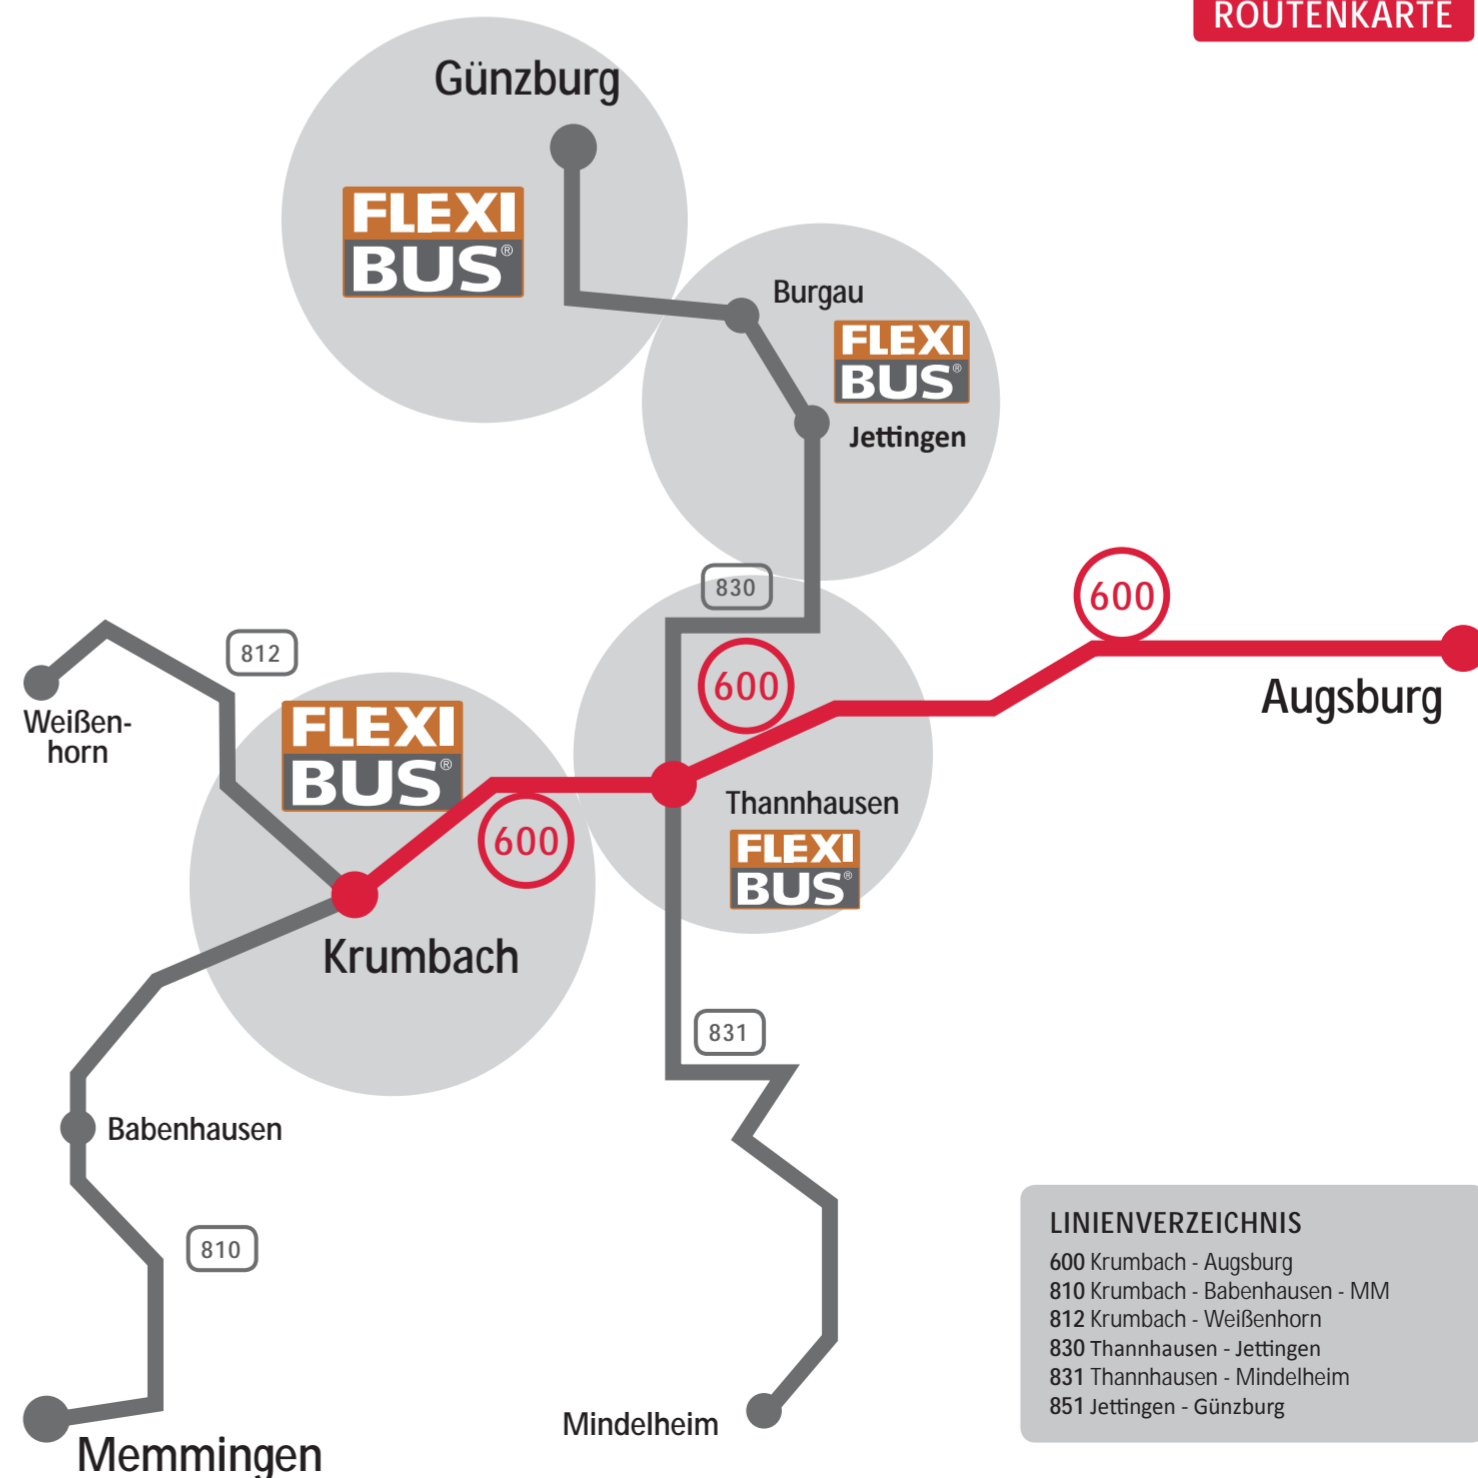

Wann kommt mein Bus? Einfach scannen!

Über den QR-Code (Quick Response = schnelle Antwort) des VVM erhalten Sie aktuelle Fahrplaninformation sowie Ihre Abfahrtszeit in Echtzeit. Fast alle internetfähigen Handys, die mit einer Kamera ausgestattet sind, können diesen Code verarbeiten. Einfach den QR-Code an der Haltestelle unten rechts auf dem Fahrplan abfotografieren und Sie erhalten so die aktuellen Abfahrtsinformationen aller dort verkehrenden Linien in Echtzeit auf Ihr Handy.

Mobilitätspartner:

Verband Mittelschwäbischer
Kraftfahrzeuglinien e.V.
Nattenhauser Straße 5
86381 Krumbach

LINIE
600

KRUMBACH - AUGSBURG

fährt
stündlich

ab
10,50€
von Krumbach
nach Augsburg
und zurück

FAHRPLAN 2017

First-Class-Linienangebot
Attraktive Fahrzeiten
Zentrale Haltestellen
Keine Parkgebühren

FLEXIBUS

Mit dem FLEXIBUS zur Linie - einfach & bequem!
So funktioniert's:

- Anrufen:**
Rufen Sie an und teilen Sie BBS spätestens 30 Minuten vor Abfahrt Ihren Fahrtwunsch mit.
- Einsteigen:**
Bitte sind Sie rechtzeitig an der vereinbarten FLEXIBUS Haltestelle
- Mobil sein**
Lehnen Sie sich zurück und wir bringen Sie zum Ziel

Bitte beachten Sie, dass der FLEXIBUS den Stadtbus ergänzt und nicht ersetzt. Nutzen Sie daher vorrangig den kostengünstigen Stadtbus.

ROUTENKARTE

LINIENVERZEICHNIS

- 600 Krumbach - Augsburg
- 810 Krumbach - Babenhausen - MM
- 812 Krumbach - Weihenhorn
- 830 Thannhausen - Jettingen
- 831 Thannhausen - Mindelheim
- 851 Jettingen - Günzburg